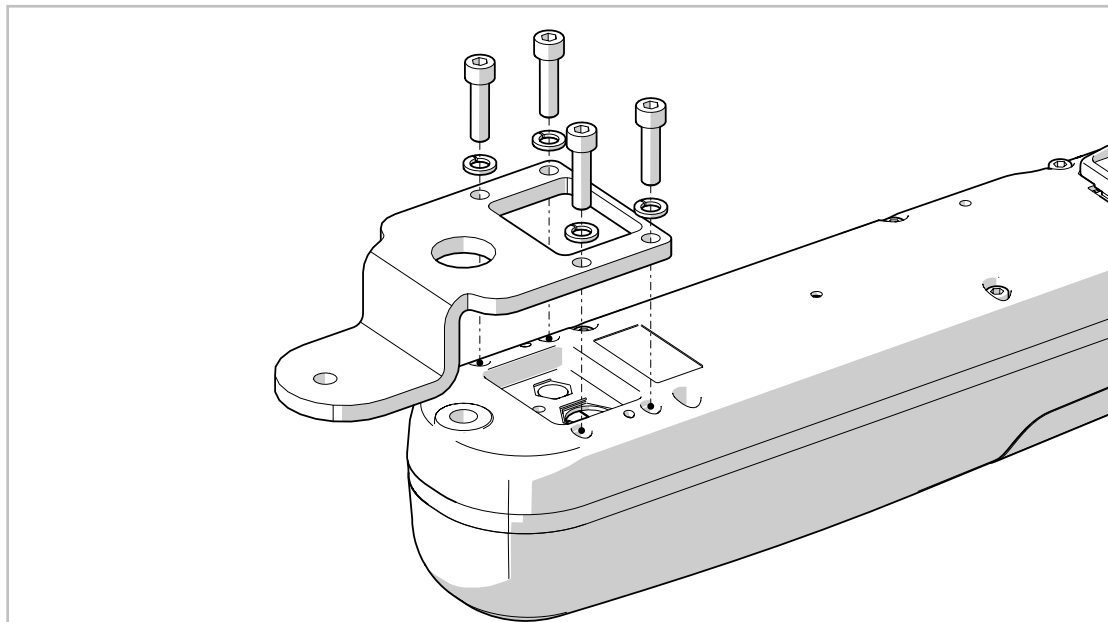

STAF032A00

RAY/TOONA* retrofit kit

*Kit di adattamento RAY/TOONA**

*Kit adaptateur pour RAY/TOONA**

*Kit adaptador para RAY/TOONA**

*Adapter Bausatz für RAY/TOONA**

*Adaptador para RAY/TOONA**

*Adapter zestaw dla RAY/TOONA**