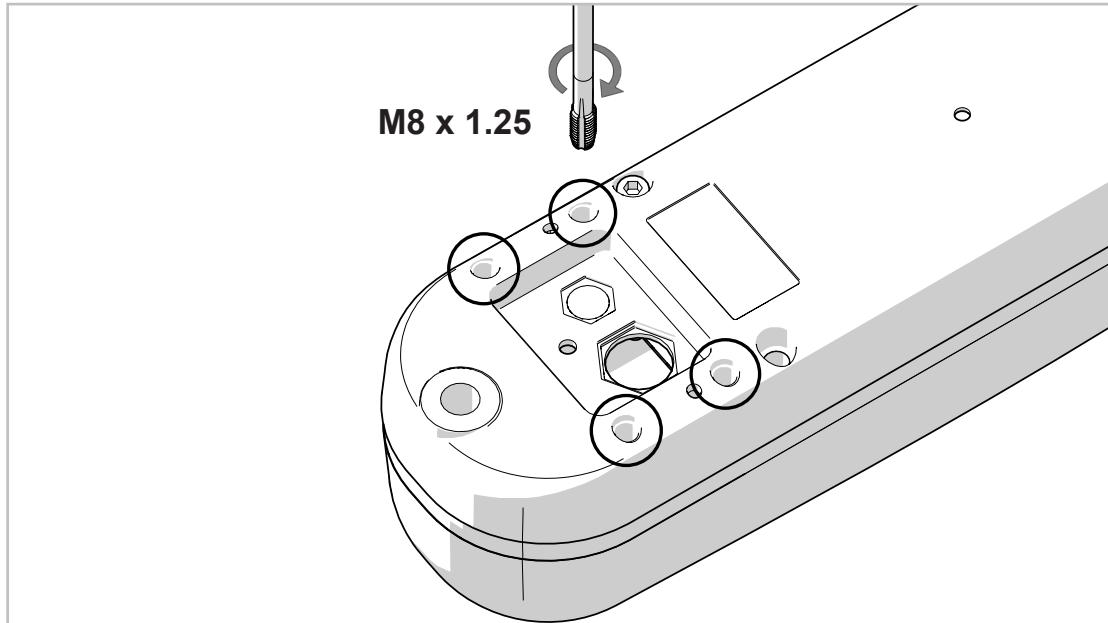

STAF032A00

RAY/TOONA* retrofit kit

*Kit di adattamento RAY/TOONA**

*Kit adaptateur pour RAY/TOONA**

*Kit adaptador para RAY/TOONA**

*Adapter Bausatz für RAY/TOONA**

*Adaptador para RAY/TOONA**

*Adapter zestaw dla RAY/TOONA**